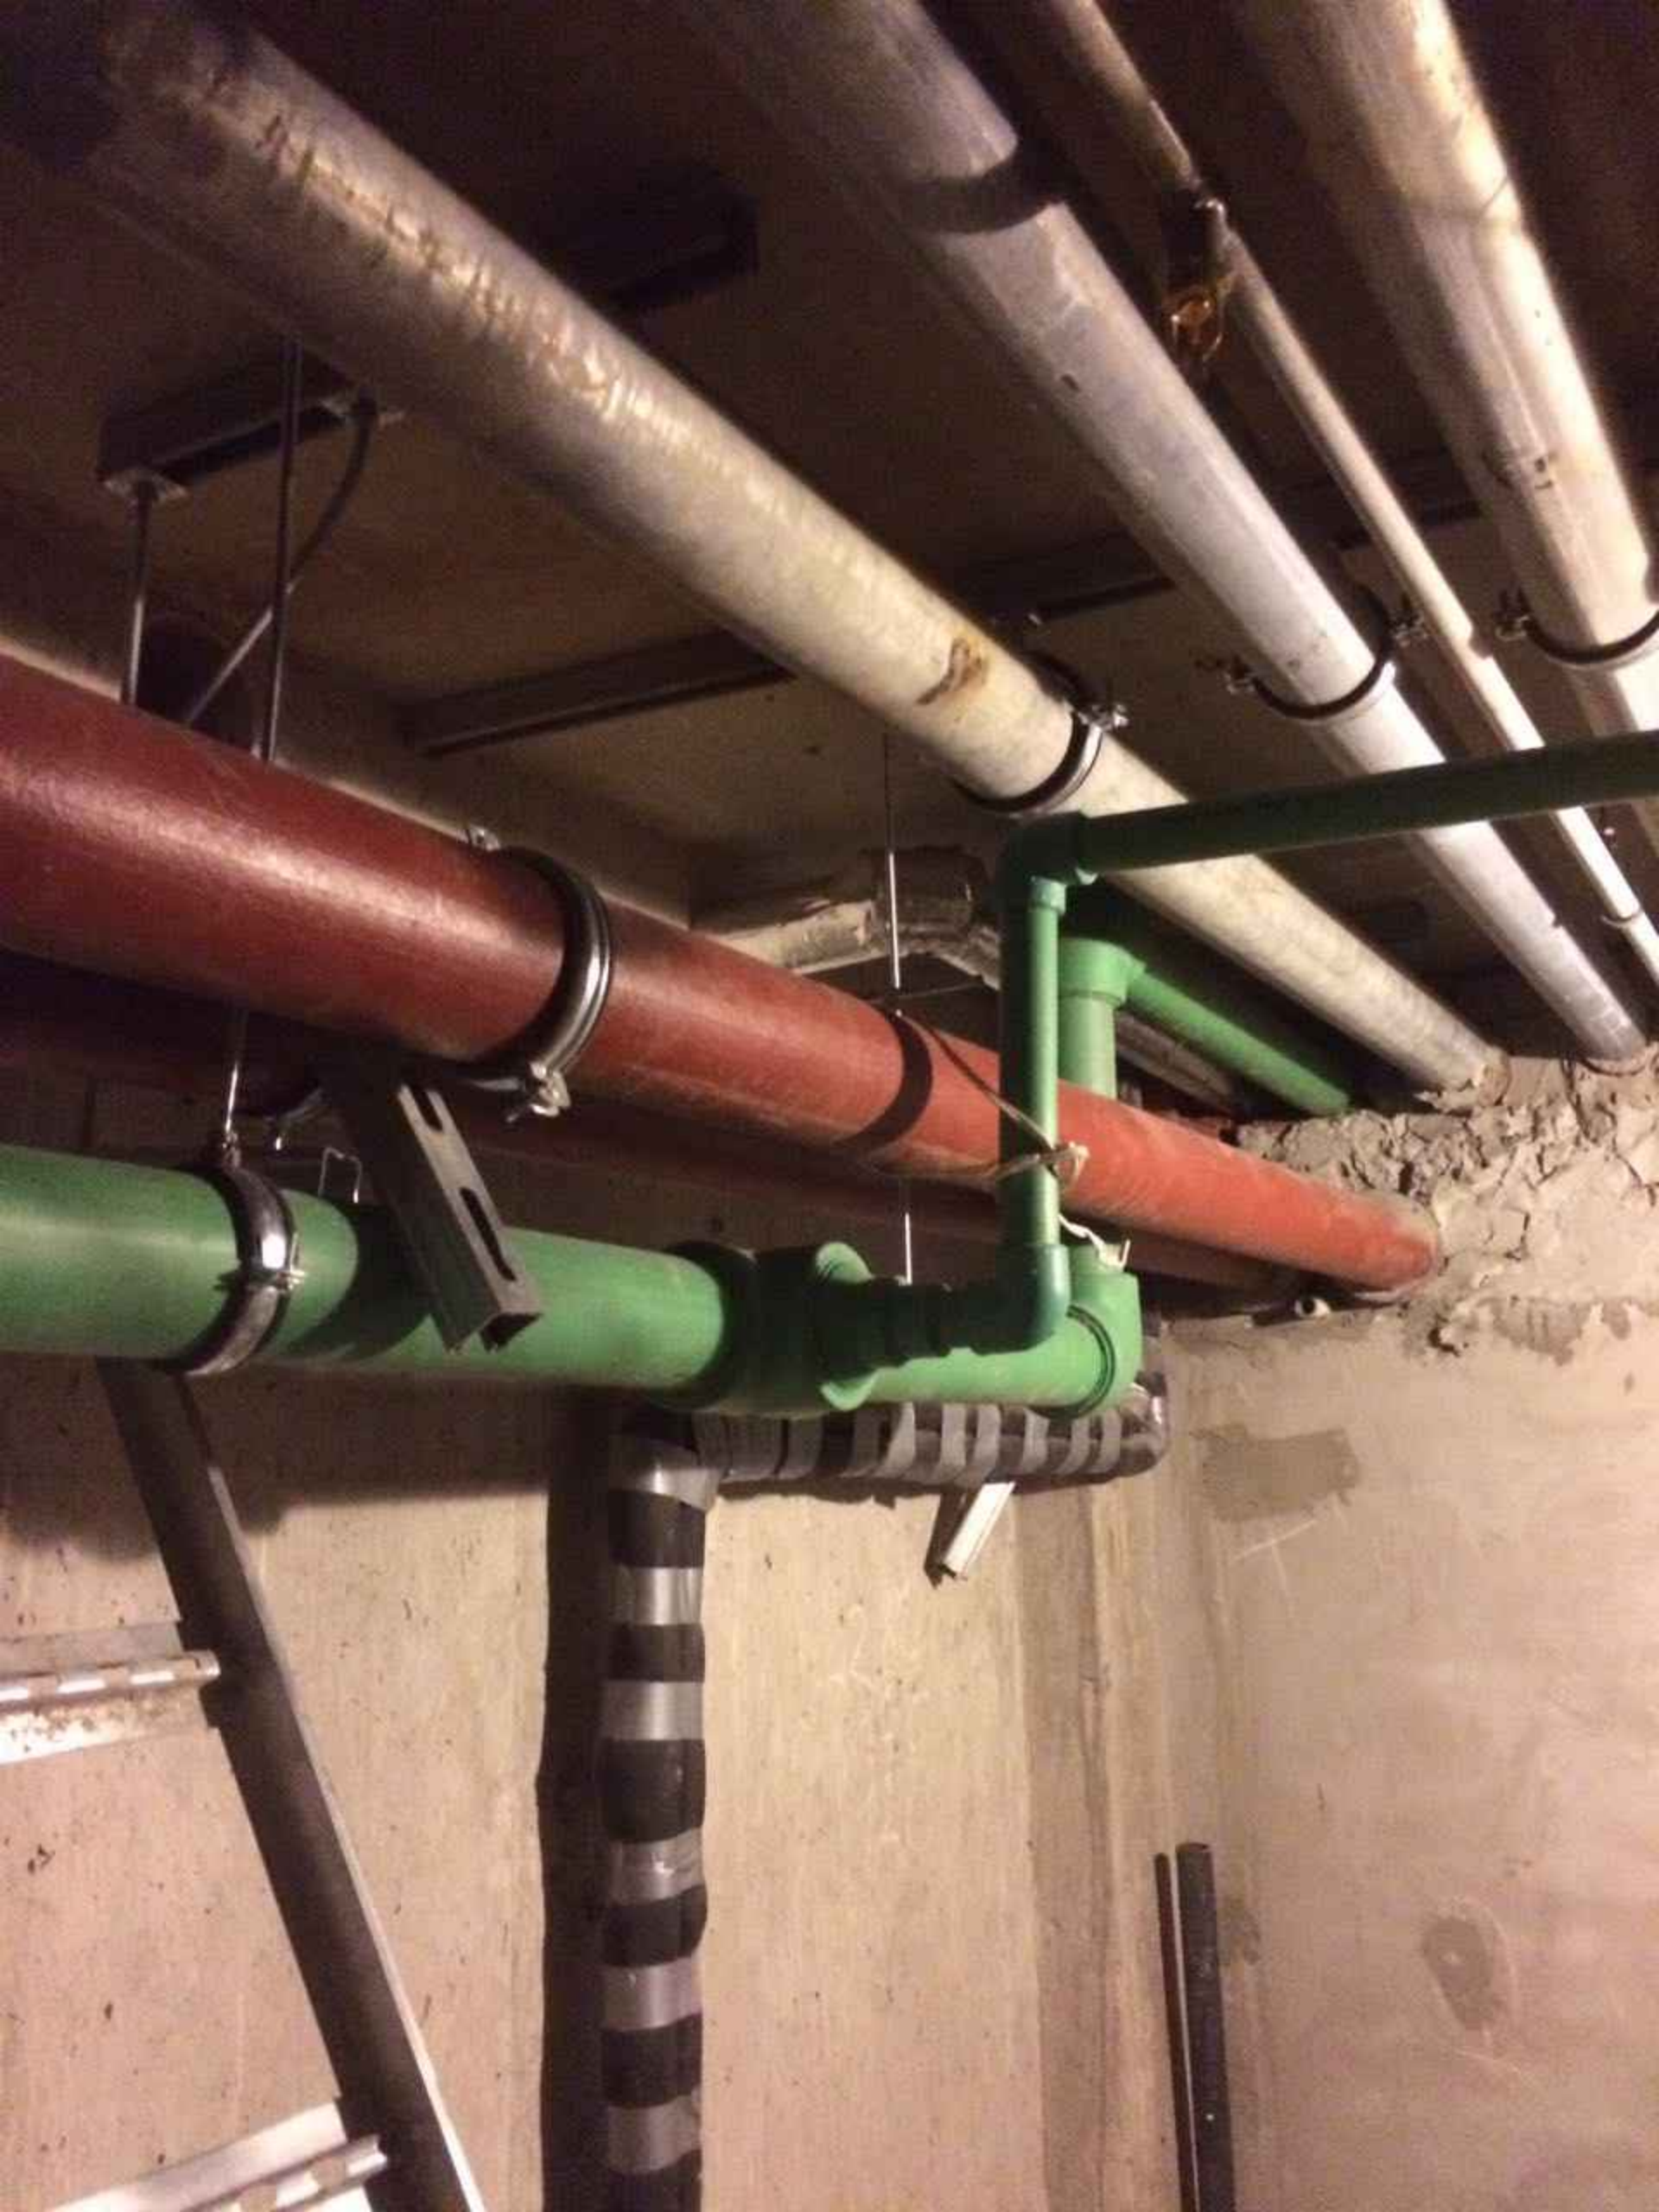

282

ВХОД

Banninger B-R PP-RCT d 30x2.2 S